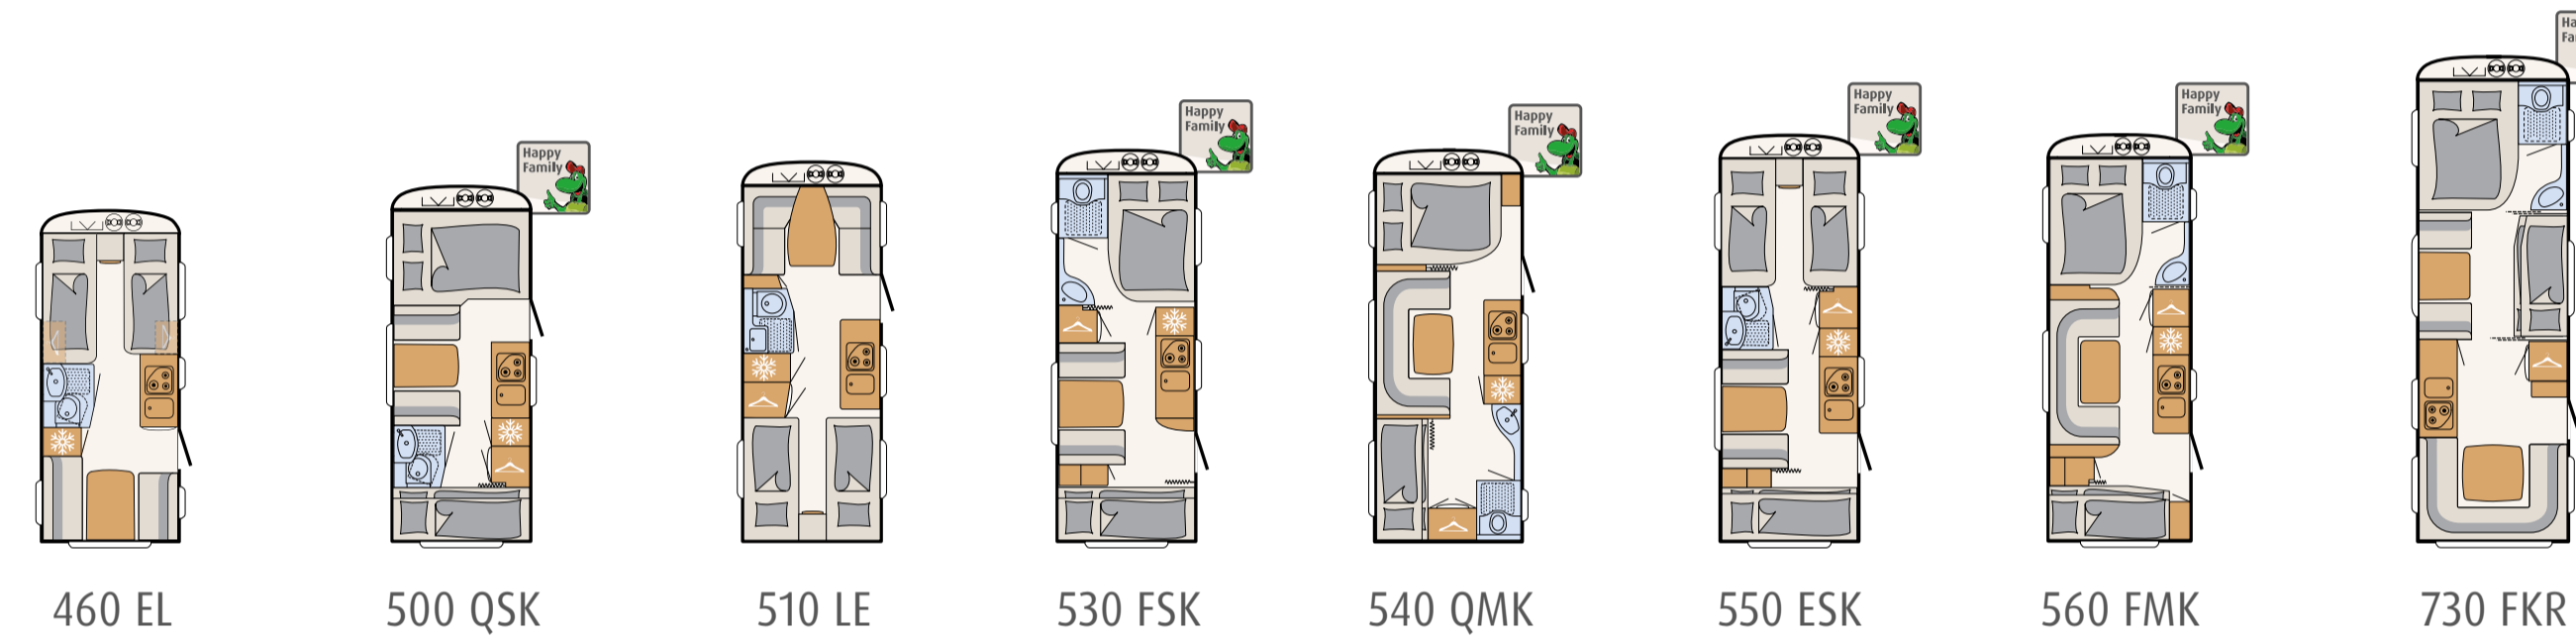

c'joy

410 LK 420 QSH 460 LE 480 FSH 480 QLK

c'go

415 QL 475 EL 475 FR 495 FR 495 QSK 565 FMK

c'go up

465 KR 525 KR

Camper®

460 EL 500 QSK 510 LE 530 FSK 540 QMK 550 ESK 560 FMK 730 FKR

Nomad

460 EL 490 EST 510 LE 520 ELT 530 DR 560 FMK 650 RQT 730 FKR

Beduin Scandinavia

540 QMK 550 BET 550 RD 550 SE 670 BET 690 BQT

Wohnwagen 2025

Dethleffs
Ein Freund der Familie