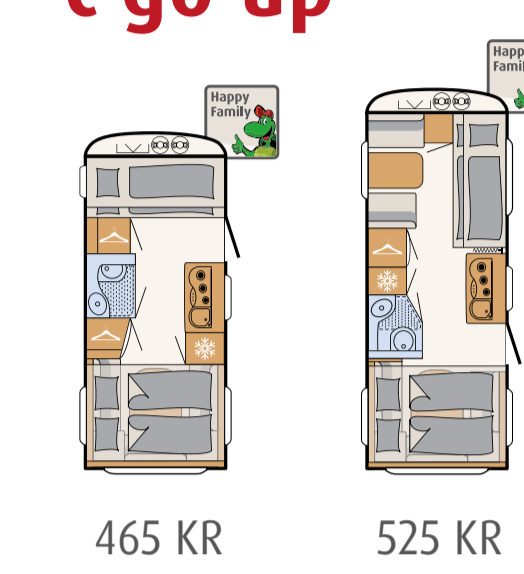

c'joy

410 LK 420 QSH 460 LE 480 FSH 480 QLK

c'go

415 QL 475 EL 475 FR 495 FR 495 QSK 565 FMK

c'go up

465 KR 525 KR

Camper®

460 EL 500 QSK 510 LE 530 FSK 540 QMK 550 ESK 560 FMK 730 FKR

Nomad

460 EL 490 EST 510 LE 520 ELT 530 DR 560 FMK 650 RQT 730 FKR

Beduin Scandinavia

540 QMK 550 BET 550 RD 550 SE 670 BET 690 BQT

Wohnwagen 2025

Dethleffs
Ein Freund der Familie