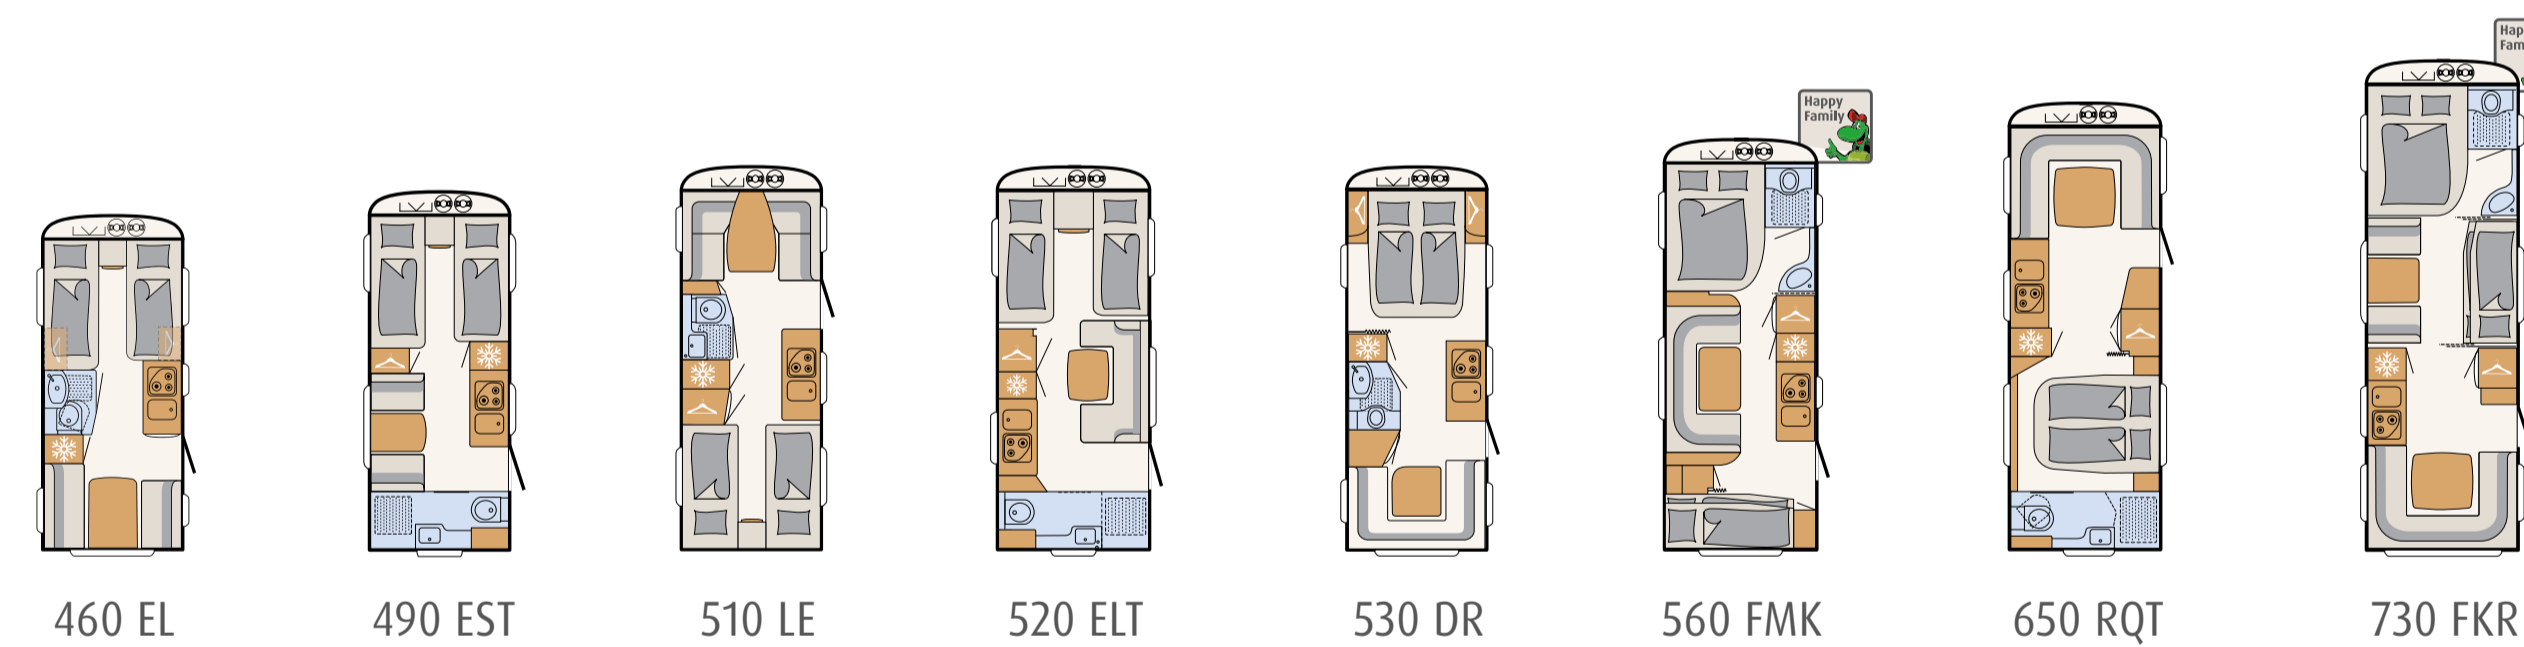

c'joy

410 LK 420 QSH 460 LE 480 FSH 480 QLK

c'go

415 QL 475 EL 475 FR 495 FR 495 QSK 565 FMK

c'go up

465 KR 525 KR

Camper®

460 EL 500 QSK 510 LE 530 FSK 540 QMK 550 ESK 560 FMK 730 FKR

Nomad

460 EL 490 EST 510 LE 520 ELT 530 DR 560 FMK 650 RQT 730 FKR

Beduin Scandinavia

540 QMK 550 BET 550 RD 550 SE 670 BET 690 BQT

Wohnwagen 2025

Dethleffs
Ein Freund der Familie