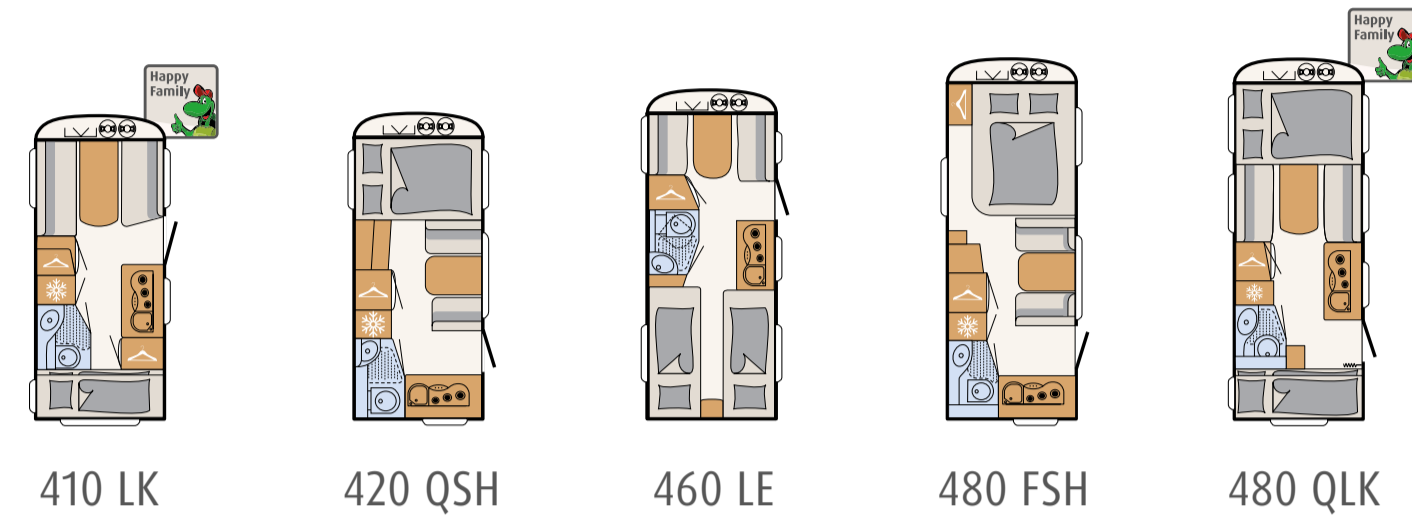

c'joy

410 LK 420 QSH 460 LE 480 FSH 480 QLK

c'go

415 QL 475 EL 475 FR 495 FR 495 QSK 565 FMK

c'go up

465 KR 525 KR

Camper®

460 EL 500 QSK 510 LE 530 FSK 540 QMK 550 ESK 560 FMK 730 FKR

Nomad

460 EL 490 EST 510 LE 520 ELT 530 DR 560 FMK 650 RQT 730 FKR

Beduin Scandinavia

540 QMK 550 BET 550 RD 550 SE 670 BET 690 BQT

Wohnwagen 2025

Dethleffs
Ein Freund der Familie