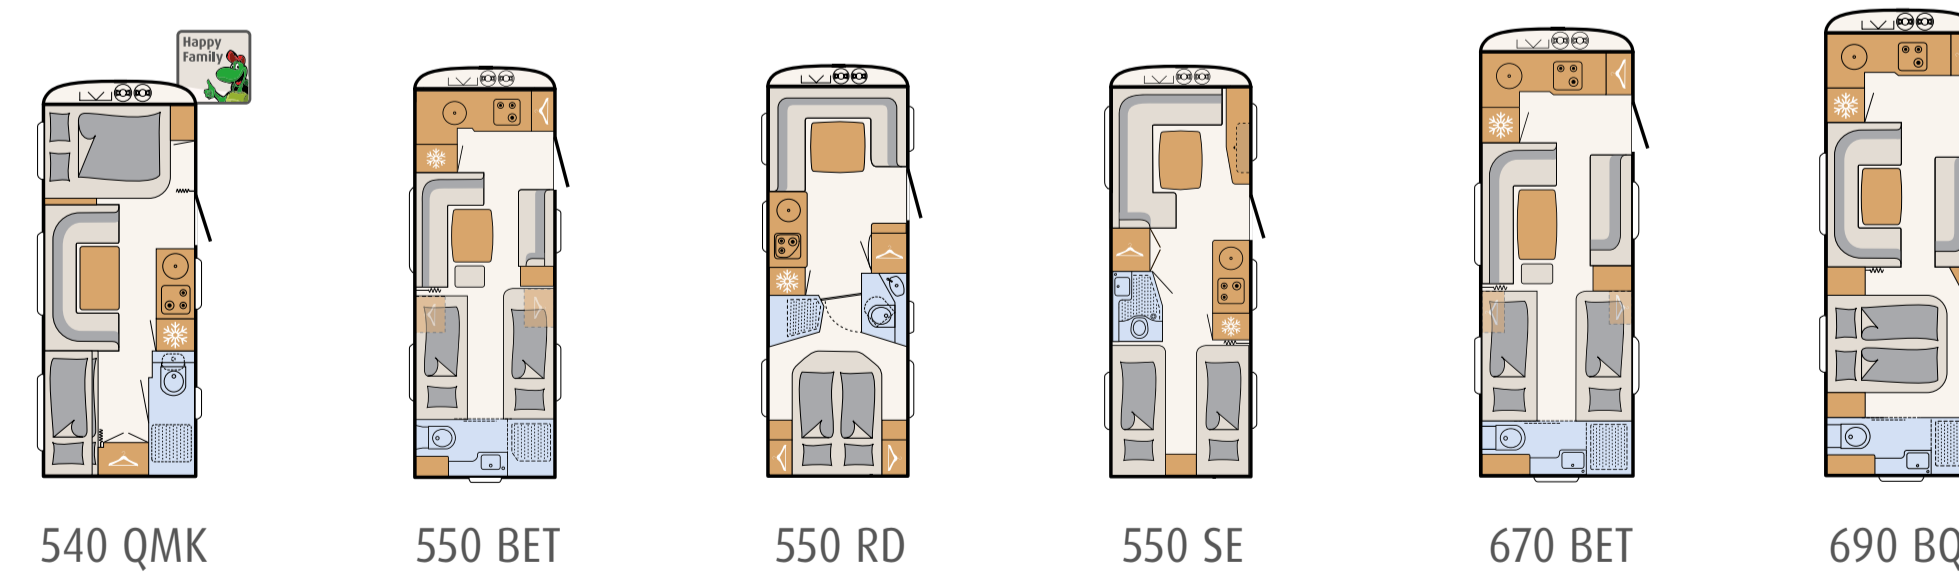

c'joy

410 LK 420 QSH 460 LE 480 FSH 480 QLK

c'go

415 QL 475 EL 475 FR 495 FR 495 QSK 565 FMK

c'go up

465 KR 525 KR

Camper®

460 EL 500 QSK 510 LE 530 FSK 540 QMK 550 ESK 560 FMK 730 FKR

Nomad

460 EL 490 EST 510 LE 520 ELT 530 DR 560 FMK 650 RQT 730 FKR

Beduin Scandinavia

540 QMK 550 BET 550 RD 550 SE 670 BET 690 BQT

Wohnwagen 2025

Dethleffs
Ein Freund der Familie