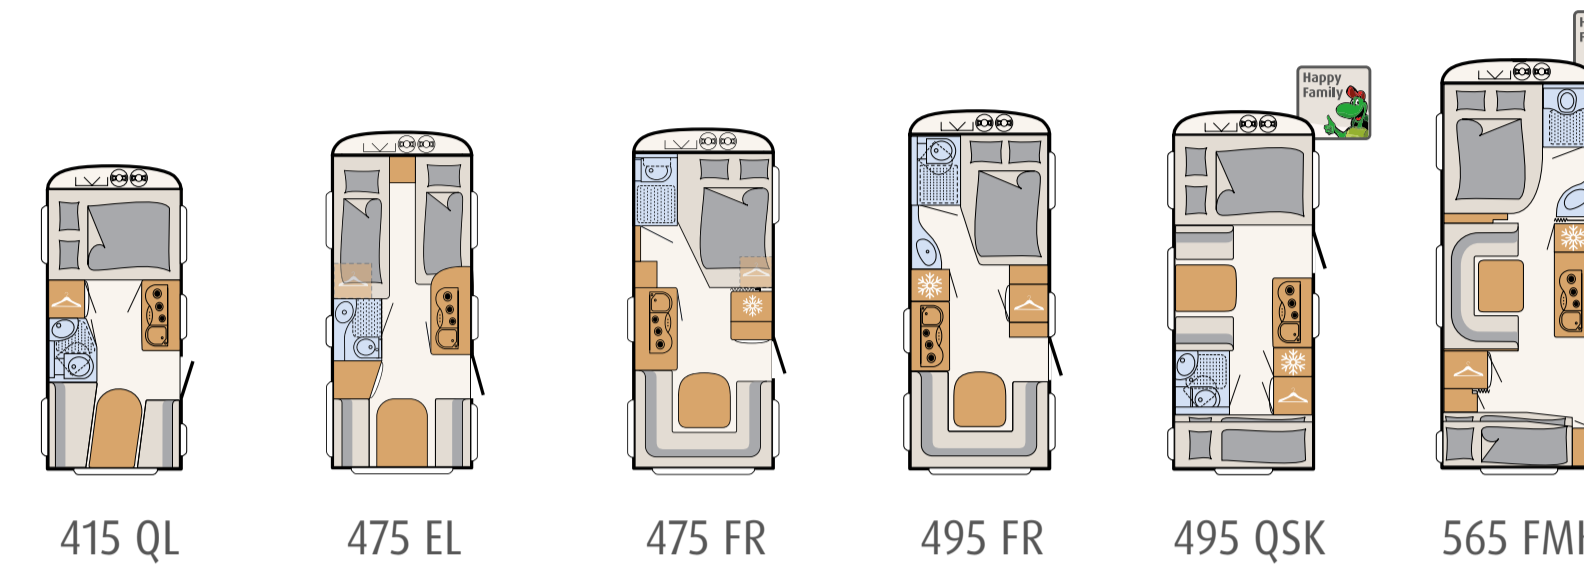

c'joy

410 LK 420 QSH 460 LE 480 FSH 480 QLK

c'go

415 QL 475 EL 475 FR 495 FR 495 QSK 565 FMK

c'go up

465 KR 525 KR

Camper®

460 EL 500 QSK 510 LE 530 FSK 540 QMK 550 ESK 560 FMK 730 FKR

Nomad

460 EL 490 EST 510 LE 520 ELT 530 DR 560 FMK 650 RQT 730 FKR

Beduin Scandinavia

540 QMK 550 BET 550 RD 550 SE 670 BET 690 BQT

Wohnwagen 2025

Dethleffs
Ein Freund der Familie